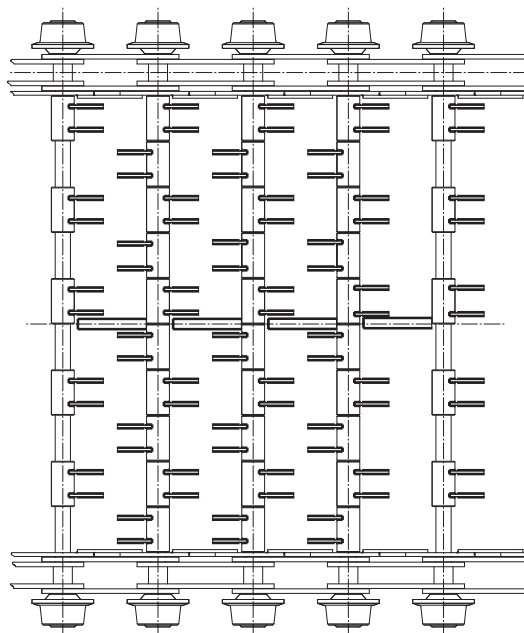

Catena per alimentatori a nastro metallico articolato

Chain for feeders with joint metal belts

Kette für Dosierplattenbänder

Trasportatore speciale a placche rinforzate
Special conveyor with reinforced plates
Verstärkter Sonderplattenförderer

Nastro metallico articolato con doppie catene laterali rinforzate.
Giunzioni e piastre articolate per trasporto di carichi pesanti.
Jointed metallic belts with double side reinforced chains.
Chain assembly and jointed plates for extra heavy loads.
Plattenband mit verstärkten seitlichen Doppelstrangkettten. Verbindungen und Gelenklaschen für den Transport von schweren Lasten.

Codice Code Bezeichnung	Passo Pitch Teilung P	Ø Perno Pin Bolzen b ₁	Dimensioni / Dimensions / Abmessungen mm						Larghezza totale Total width Gesamtbreite
			Ø Bussola Bush Buchsen d ₂	Ø Rullo Roller Rolle d ₃	Ø Rullo Roller Rolle d ₄	g	s		
BED-12	250	45	40	58	120	155	100	10	1200
BED-15	250	60	42	60	130	160	110	12	1500