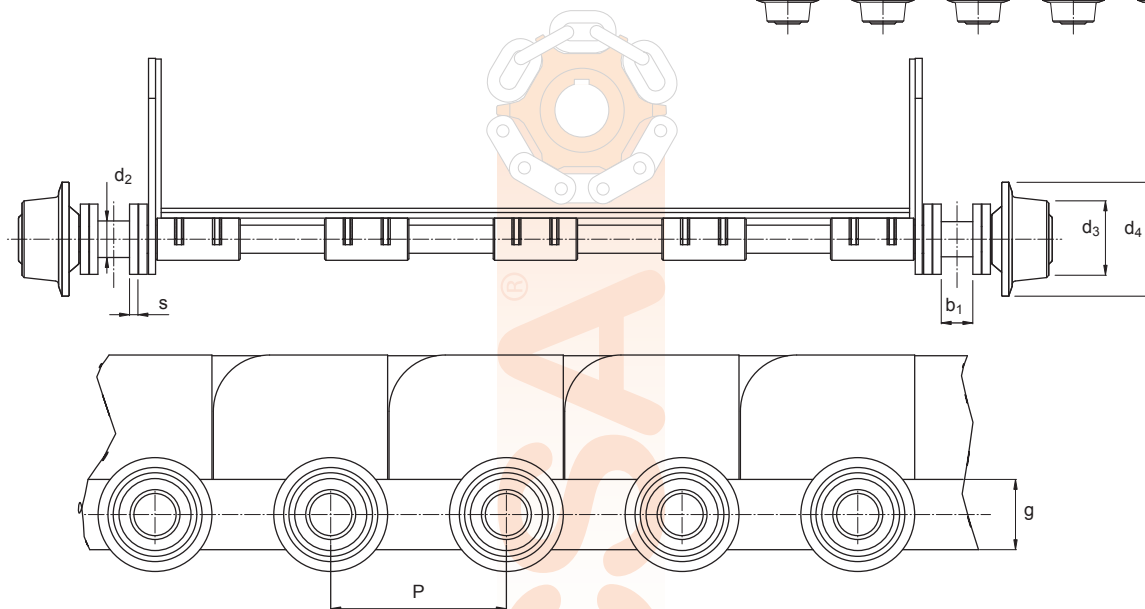

Catena per alimentatori a nastro metallico articolato

Chain for feeders with joint metal belts

Kette für Dosierplattenbänder

Trasportatore speciale a placche rinforzate
Special conveyor with reinforced plates
Verstärkter Sonderplattenförderer

Nastro metallico articolato con doppie catene laterali rinforzate.
Giunzioni e piastre articolate per trasporto di carichi pesanti.
Jointed metallic belts with double side reinforced chains.
Chain assembly and jointed plates for extra heavy loads.
Plattenband mit verstärkten seitlichen Doppelstrangkettten. Verbindungen und Gelenklaschen für den Transport von schweren Lasten.

Codice Code Bezeichnung	Passo Pitch Teilung P	Ø Perno Pin Bolzen b ₁	Dimensioni / Dimensions / Abmessungen mm						Larghezza totale Total width Gesamtbreite
			Ø Bussola Bush Buchsen d ₂	Ø Rullo Roller Rolle d ₃	Ø Rullo Roller Rolle d ₄	g	s		
BED-12	250	45	40	58	120	155	100	10	1200
BED-15	250	60	42	60	130	160	110	12	1500